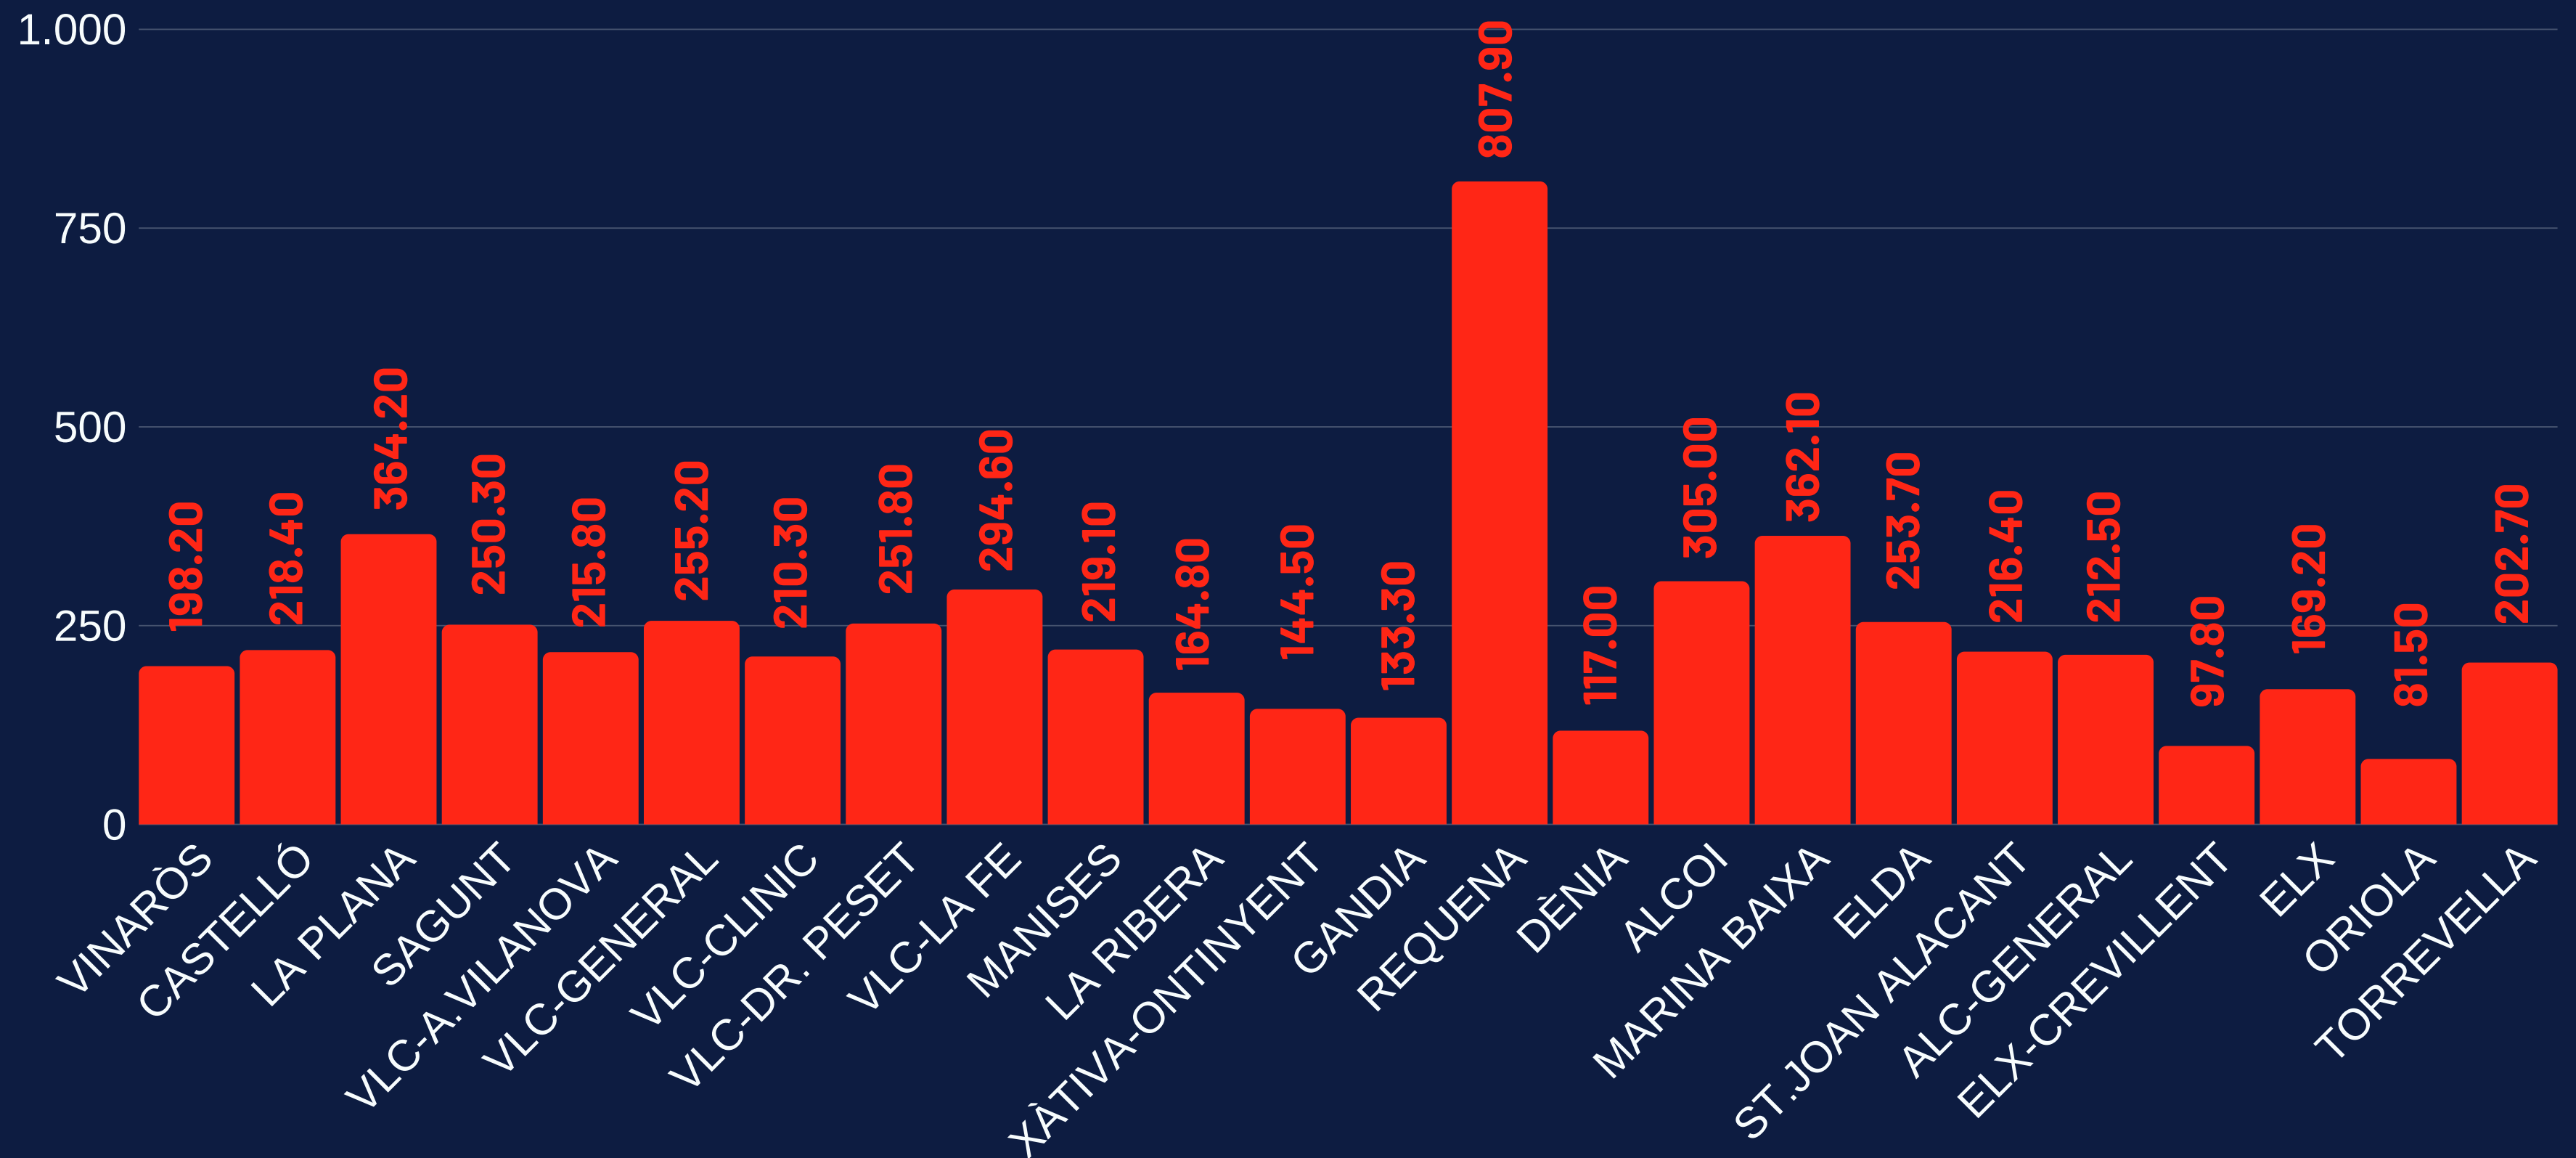

3. GRÀFICA DE LA TAXA DE CONTAGIS