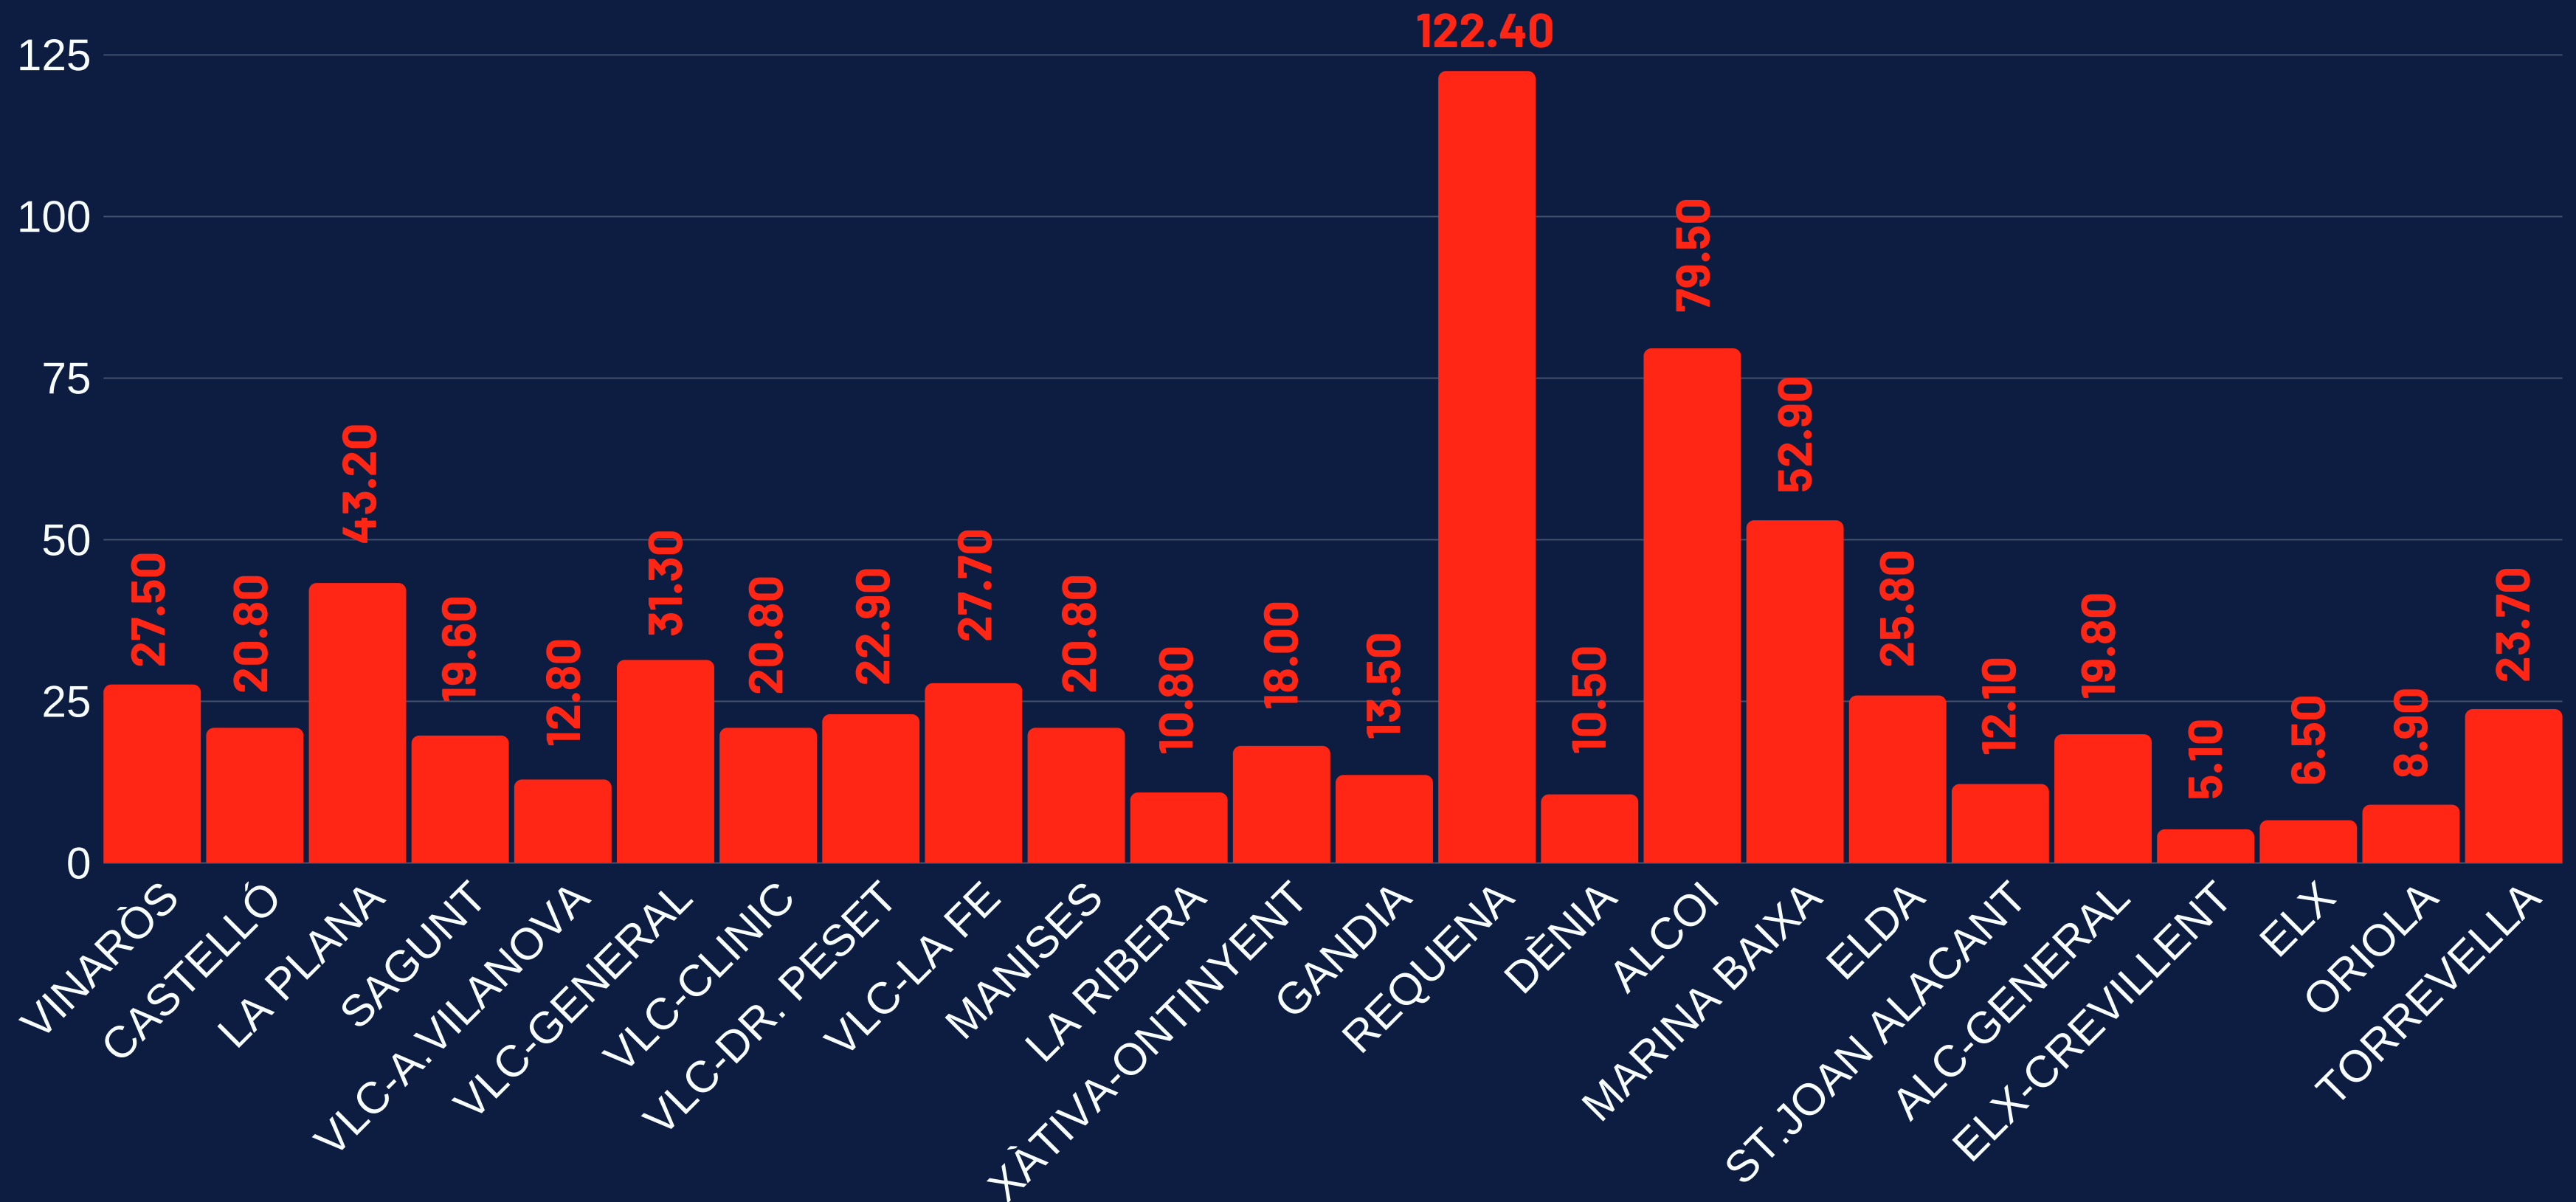

DEPARTAMENT	POBLACIÓ	CASOS	MORTS
REQUENA	187.258	416	63
GANDIA	177.754	237	24
DÉNIA	171.741	201	18
ALCOI	137.051	418	109
LA MARINA BAIXA	185.316	671	98
ELDA	189.600	481	49
SANT JOAN D'ALACANT	222.767	482	27
ALC - HOSPITAL GENERAL	278.095	591	55
ELX - CREVILLENT	156.506	153	8
ELX	169.314	322	11
ORIOLA	168.148	137	15
TORREVELLA	186.025	377	44

2. GRÀFICA DEL NOMBRE DE CASOS PER DEPARTAMENTS

3. GRÀFICA DE LA TAXA DE CONTAGIS

4. GRÀFICA DEL NOMBRE DE MORTS PER DEPARTAMENTS

5. GRÀFICA DE LA TAXA DE MORTALITAT

L'Ajuntament d'Algemesí

VOL MOSTRAR EL SEU AGRAÏMENT