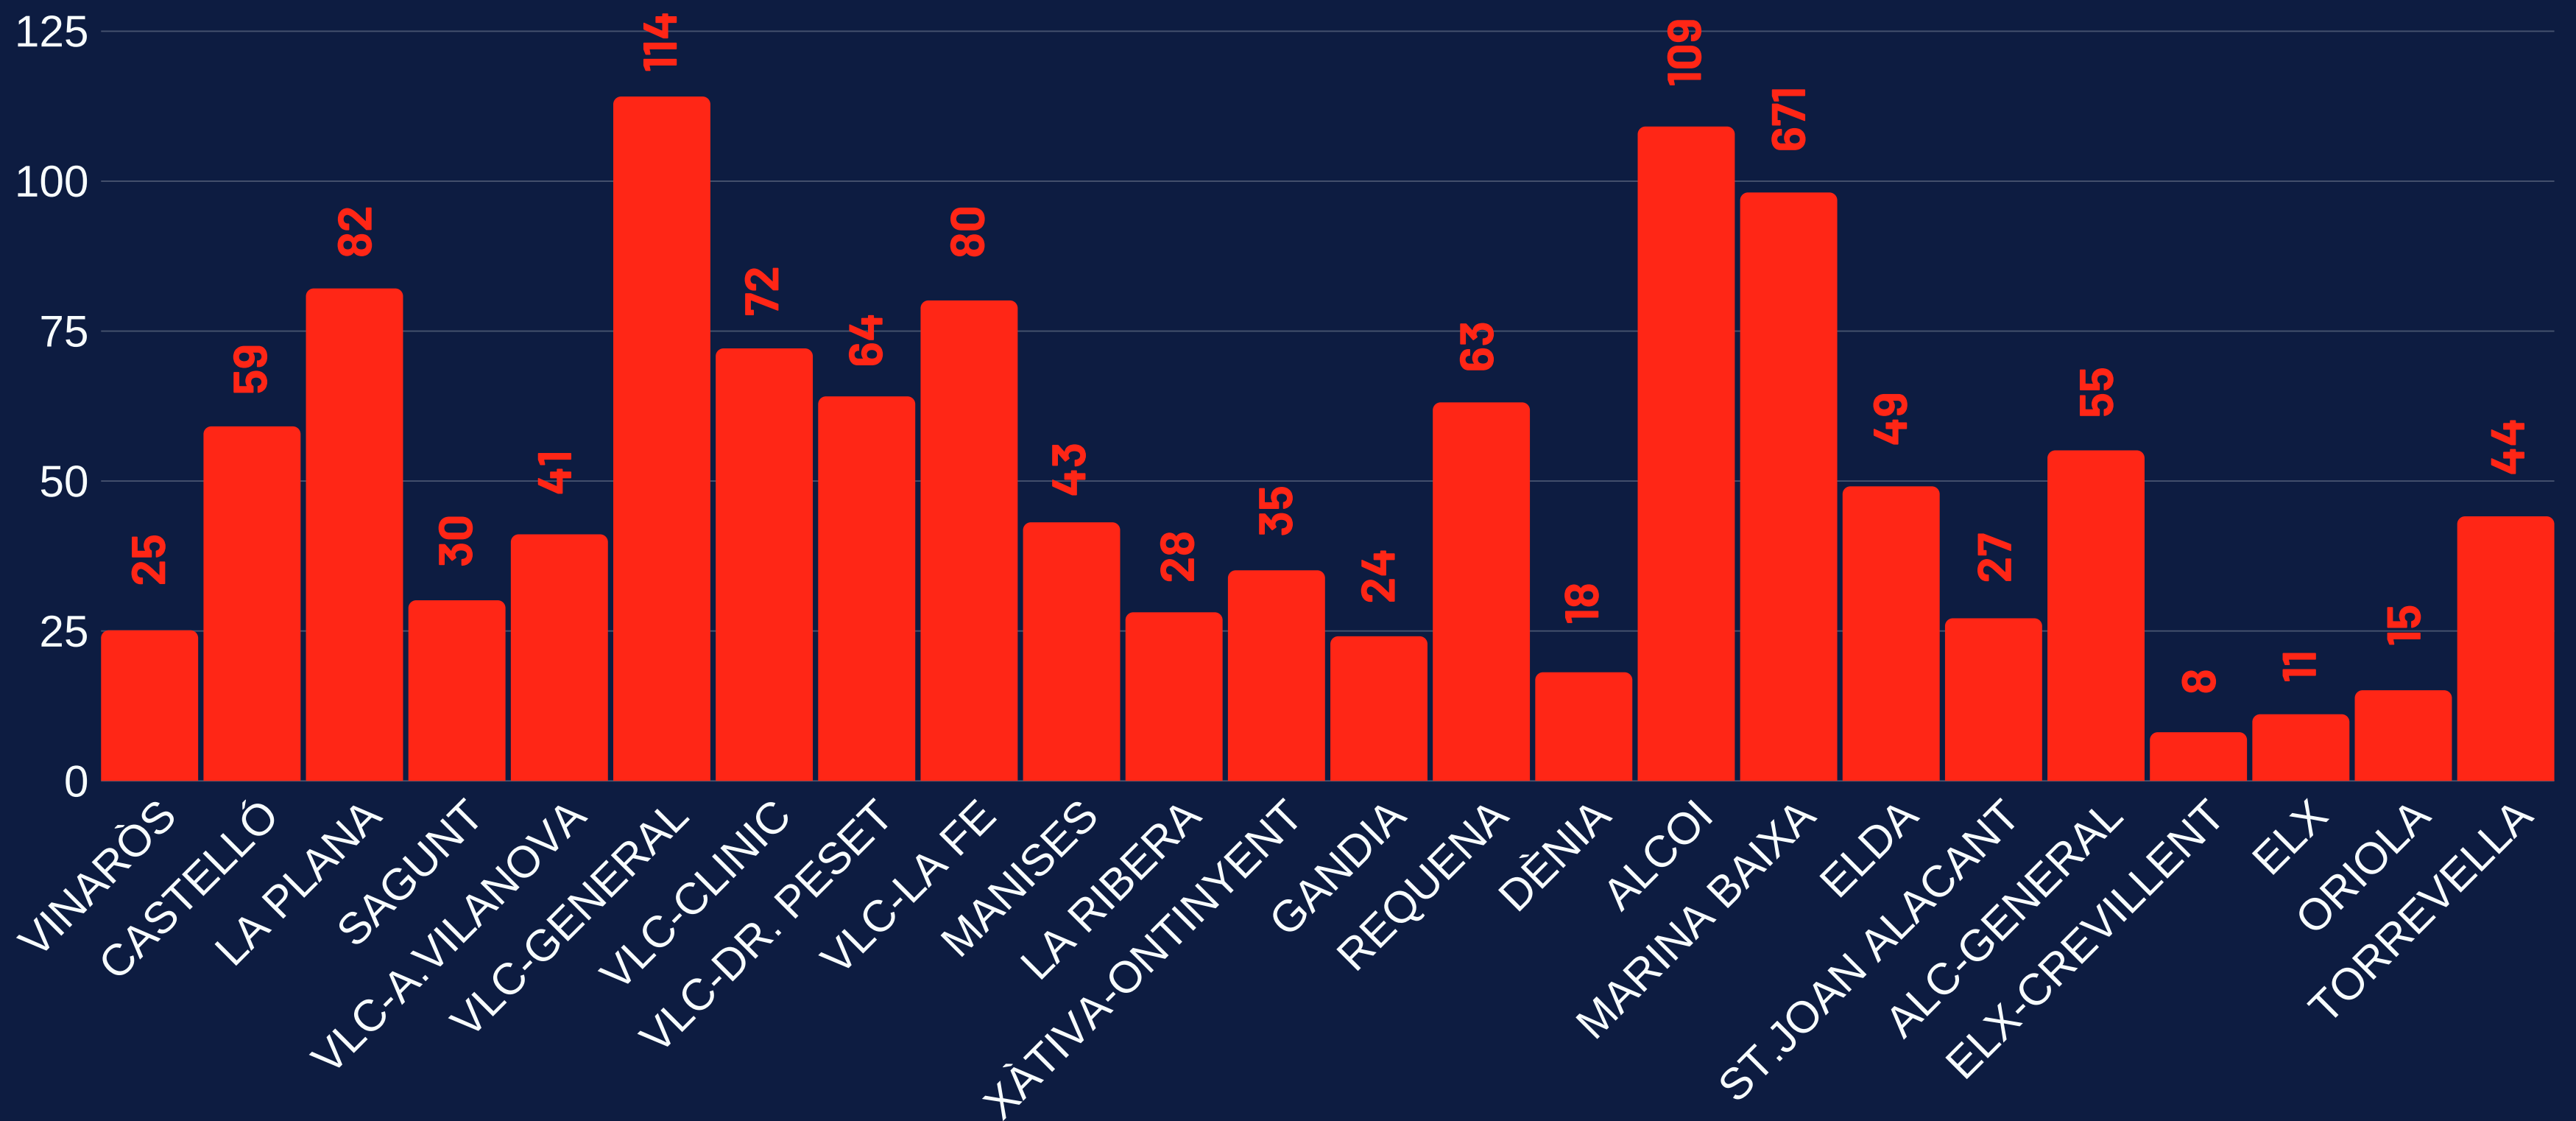

4. GRÀFICA DEL NOMBRE DE MORTS PER DEPARTAMENTS