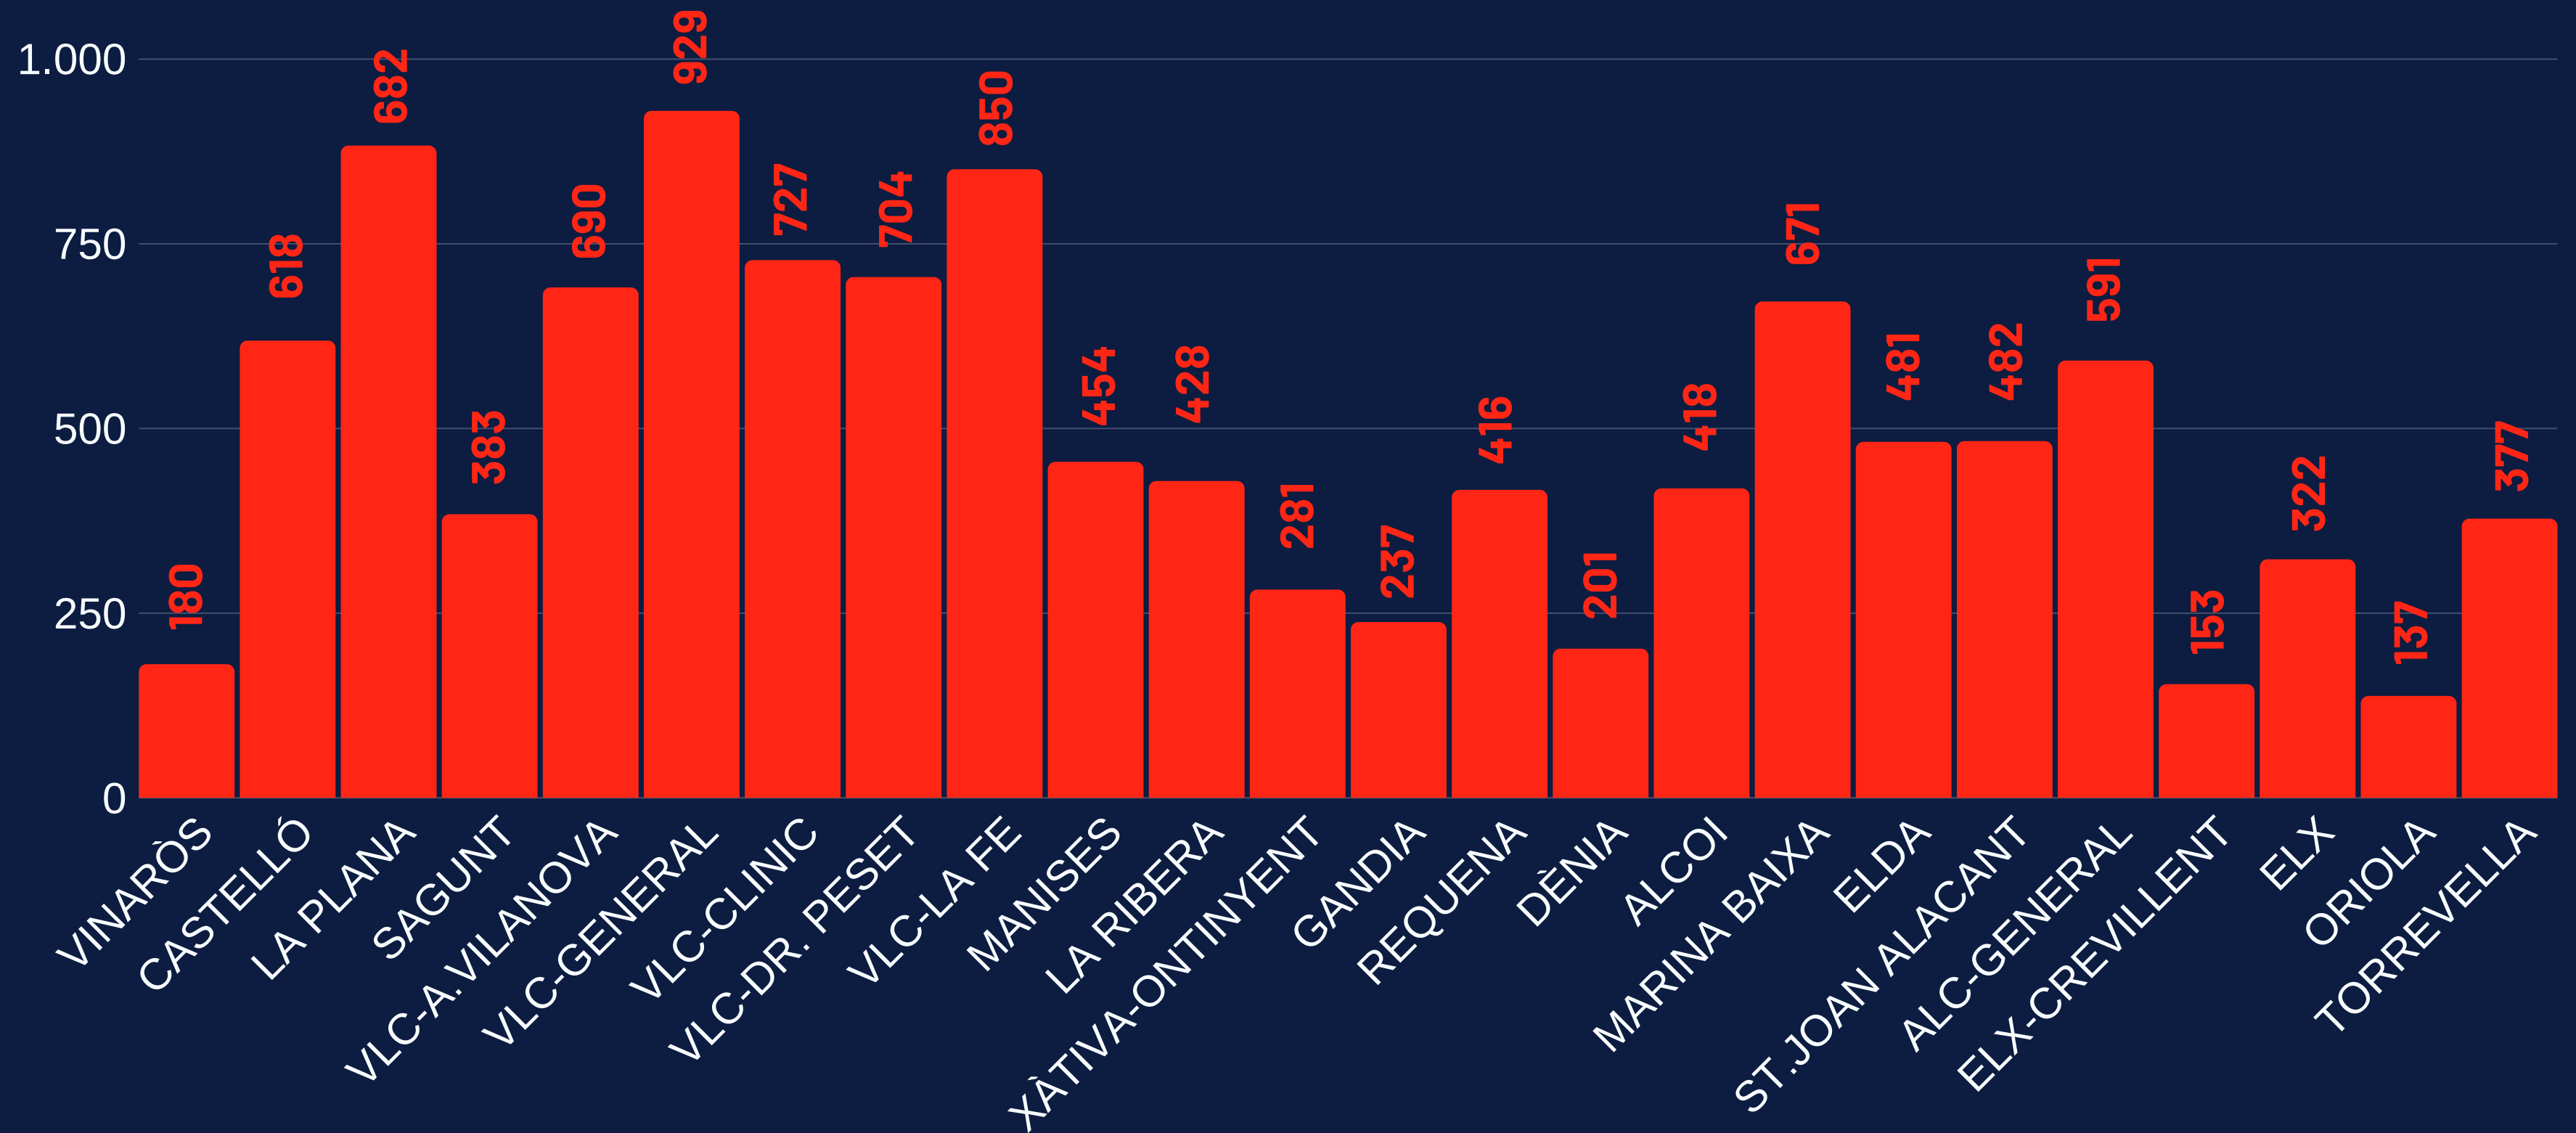

1. TAULA DELS DEPARTAMENTS, POBLACIÓ, CASOS I MORTS

DEPARTAMENT	POBLACIÓ	CASOS	MORTS
VINARÒS	90.816	180	25
CASTELLÓ	283.021	618	59
LA PLANA	187.258	682	82
SAGUNT	152.999	383	30
VLC - ARNAU DE VILANOVA	319.787	690	41
VLC - HOSPITAL GENERAL	364.017	114	114
VLC - CLÍNIC MALVA-ROSA	345.762	727	72
VLC - DR. PESET	279.561	704	64
VLC - LA FE	288.530	850	80
MANISES	207.215	454	43
LA RIBERA	259.764	428	28
XÀTIVA-ONTINYENT	194.513	281	35

DEPARTAMENT	POBLACIÓ	CASOS	MORTS
REQUENA	187.258	416	63
GANDIA	177.754	237	24
DÉNIA	171.741	201	18
ALCOI	137.051	418	109
LA MARINA BAIXA	185.316	671	98
ELDA	189.600	481	49
SANT JOAN D'ALACANT	222.767	482	27
ALC - HOSPITAL GENERAL	278.095	591	55
ELX - CREVILLENT	156.506	153	8
ELX	169.314	322	11
ORIOLA	168.148	137	15
TORREVELLA	186.025	377	44

2. GRÀFICA DEL NOMBRE DE CASOS PER DEPARTAMENTS